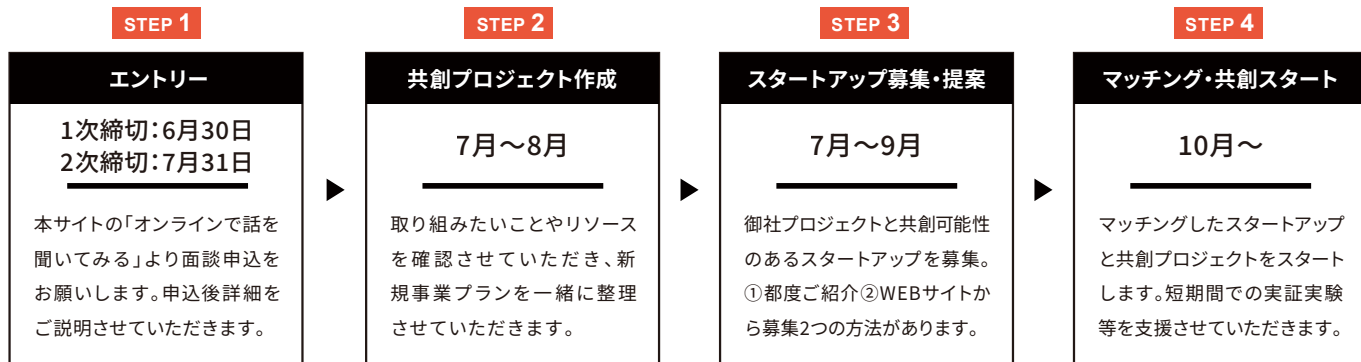

申込期限

一次申込:令和6年6月30日

二次申込:令和6年7月31日

内容

- 愛媛県内企業と首都圏等のスタートアップをマッチングし共創を促進することにより、新事業の創出を図る。
- 参加企業の新規事業テーマを整理し、マッチする可能性のあるスタートアップを募集紹介を行う。
- マッチングし、共創事業の検討が開始した場合には伴走支援を行う。

参加の流れ

- 本サイト等から事業説明等の面談申込
- 面談で募集要項や企画について説明・取り組むテーマについて概要ヒアリング
- 申込書提出
- 主催及び運営にて参加企業の選定を行う
- 参加可否の通知

詳しくはwebサイトをご覧ください

<https://ehime-newbizlabo.com/>

STORY

- 状況 -

事業環境はめまぐるしく変化している

本事業は新事業につながる
スタートアップとのマッチングを支援します

SCHEDULE

スケジュール